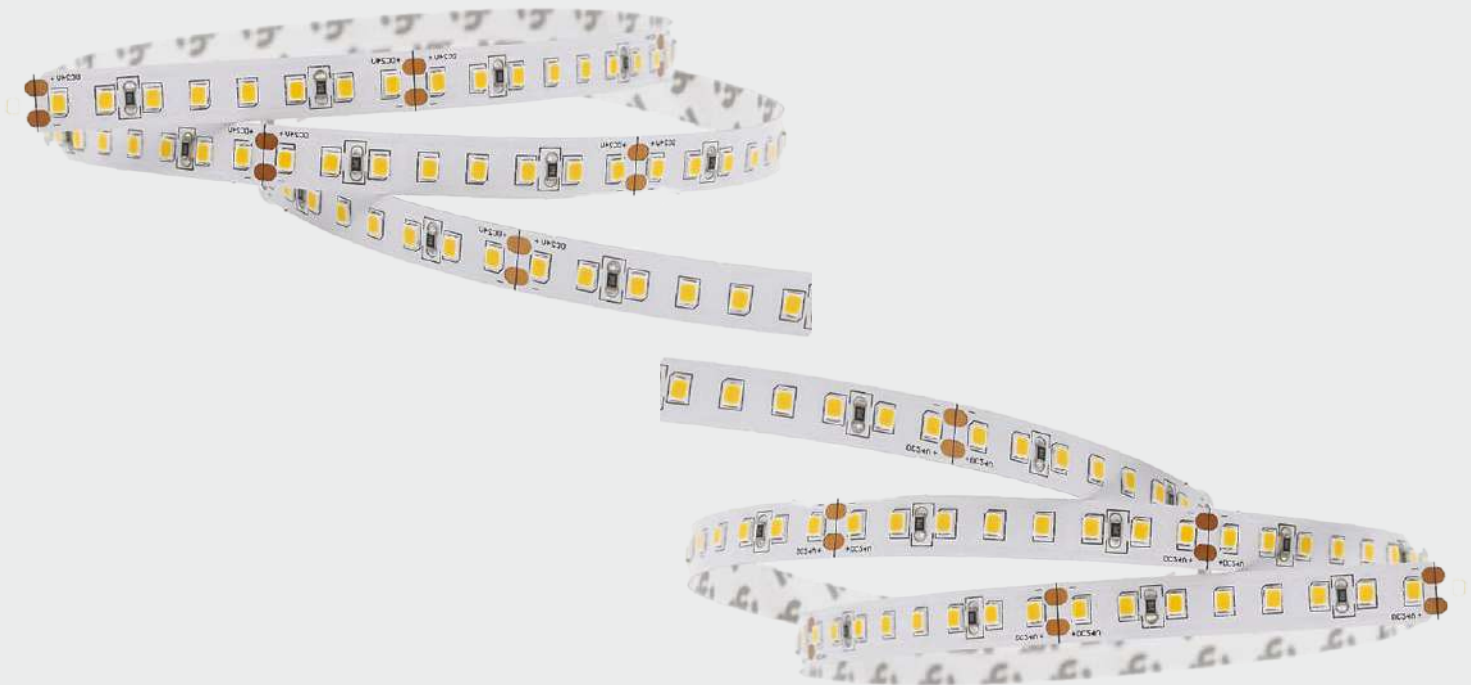

## COMING SOON

Watt	:	6w/mtr. (8mm)	12w/mtr. (5mm)	12w/mtr. (8mm)	18w/mtr. (5mm)
Size	:	2835 (60 LED/mtr.)	2835 (120 LED/mtr.)	2835 (120 LED/mtr.)	2835 (180 LED/mtr.)
		18w/mtr. (10mm)	24w/mtr. (10mm)		
		2835 (180 LED/mtr.)	2835 (240 LED/mtr.)		